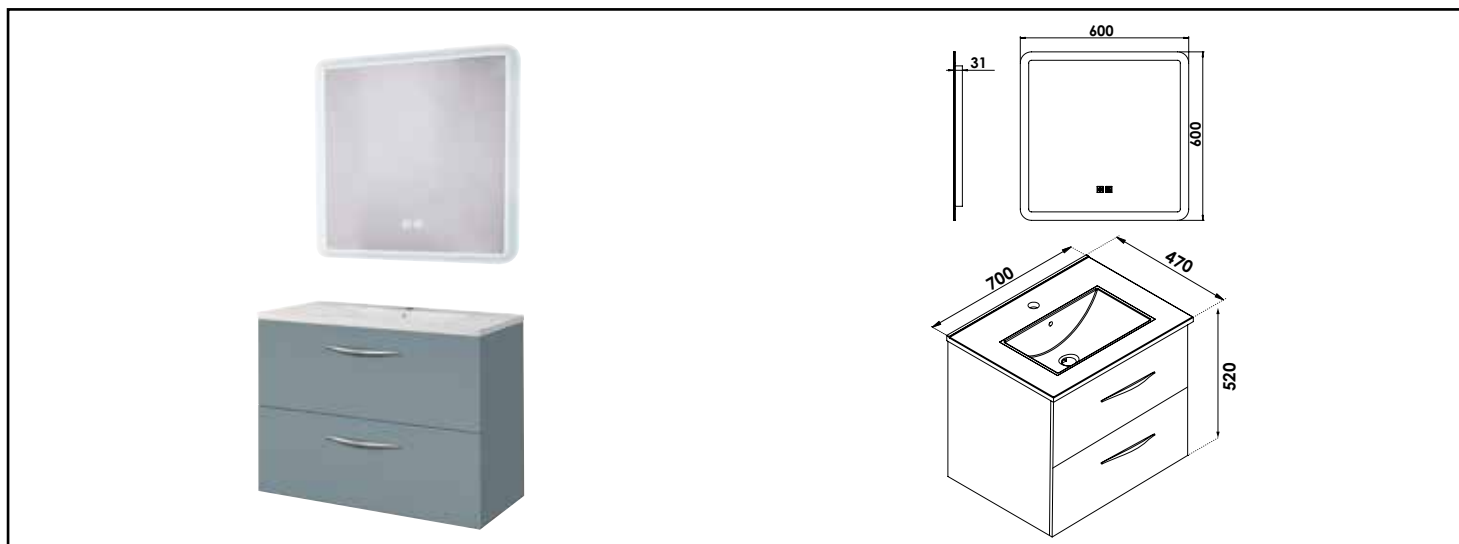

Référence : 402112016

## MEUBLE SUSP DUBAÏ AVEC MIROIR LED ATHENES - LARG 70 CM - FINITION : BLEU BLEUET

**DÉCOUVREZ LA NOUVELLE GAMME DE MEUBLES DUBAÏ AVEC UN PLAN VASQUE EN CÉRAMIQUE BLANCHE, ALLIANT CLASSE ET SOBRIÉTÉ. ASSOCIÉ AVEC LE MIROIR ÉCLAIRANT ATHÈNES, DOTÉ D'UN ÉCLAIRAGE AJUSTABLE EN LUMINOSITÉ ET EN COULEUR, AINSI QUE D'UNE FONCTION ANTI-BUÉE INTÉGRÉE.**